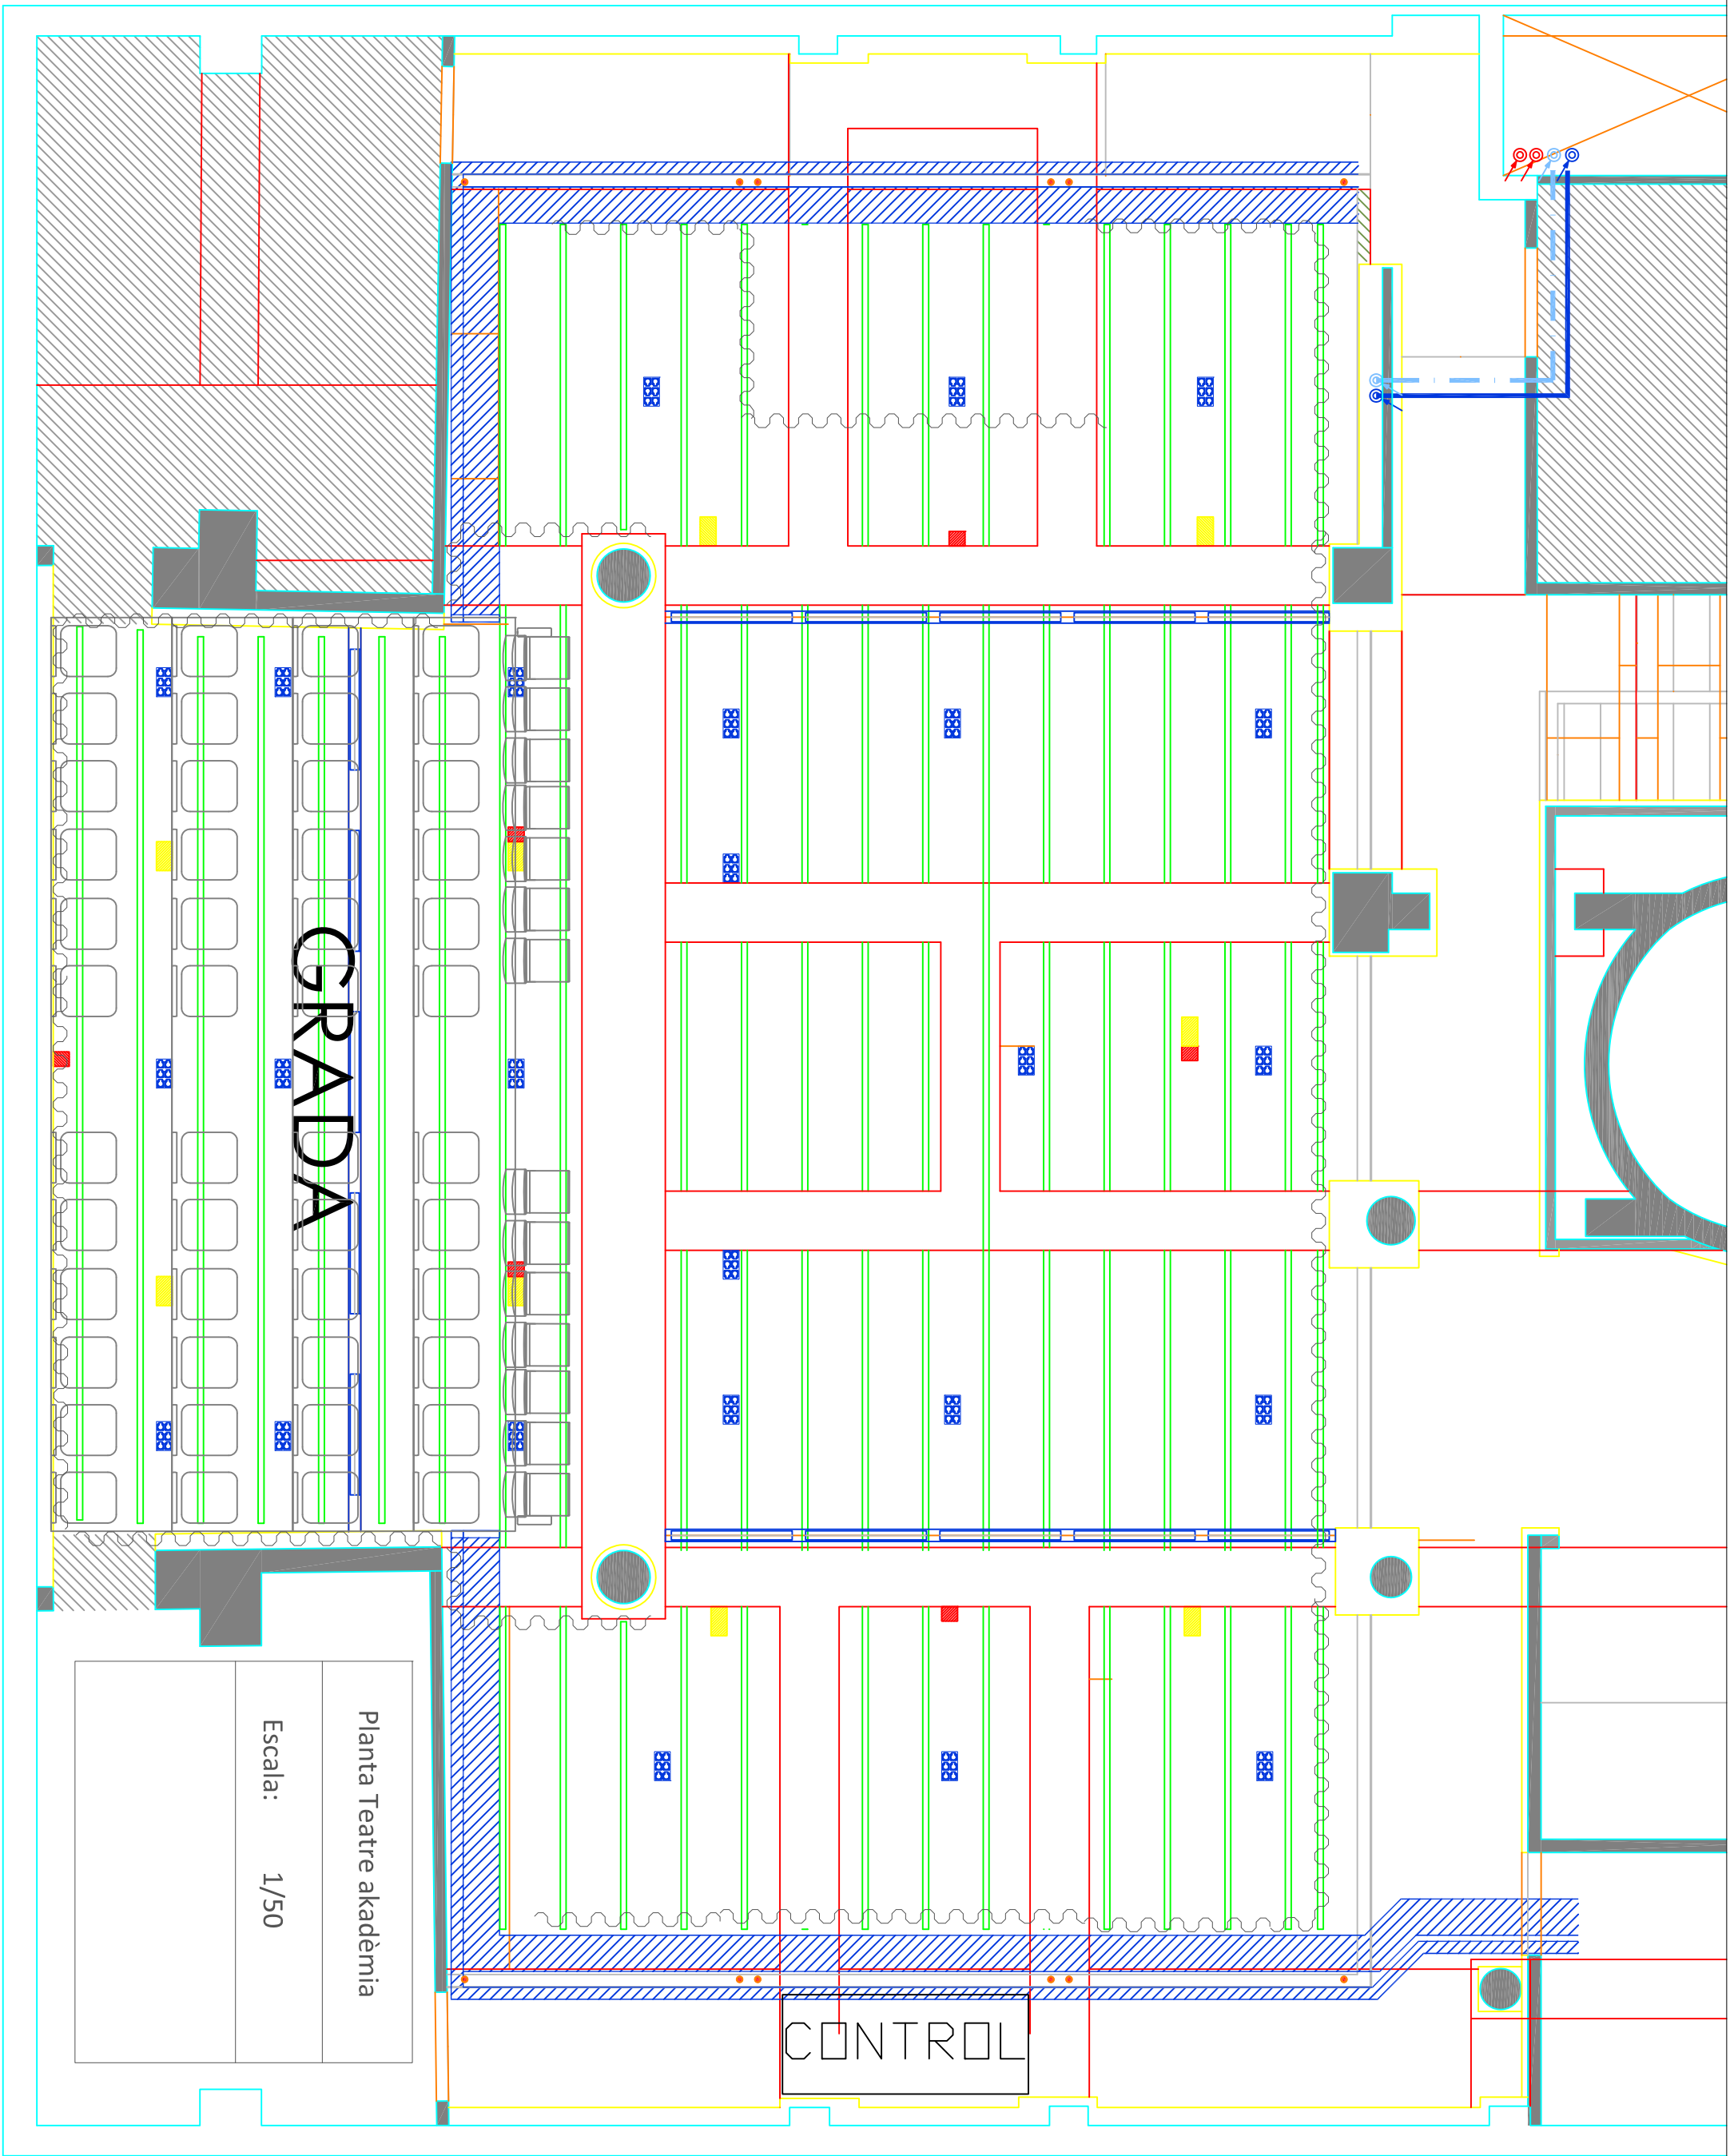

EQUIPAMENT TÈCNIC TEATRE AKADÈMIA

MIDES ESCENARI

- Amplada: 7 metres entre les columnes de l'embocadura
- Fondària total: 5,5 m fins a columnes a foro (1m més ja sota passera de foro)
- Alçada fins a barres: 4,30M

- 1 Pantalla de projecció elèctrica de 4x3 m, amb accessoris per a penjar a barra escènica
- 1 Projector DLP de 6.000 lumens WXGA (1280x800) PANASONIC PTDW6300, amb òptica zoom 1.3-1.9:1
- 1 Reproductor de Blu-ray i DVD LG
- 1 Distribuïdor de senyal de vídeo VGA - Cat6

MAQUINÀRIA

- 11 Cametes de 3 x 5 m
- 2 Cametes de 1,5 x 4,5 m
- 2 Cametes de 1,5 x 5 m
- 2 Telons de fons de vellut negres de 4,5 x 5m

ALTRES

La sala disposa d'un MacBook Pro equipat amb Qlab3

GRADA

CONTROL

Planta Teatre akadèmia
Escala: 1/50

Alçat frontal

Escala: 1/75

SECCIÓ DD

SECCIÓ GG

Alçat ombro casanova

Escala: 1/50

SECCIÓ II