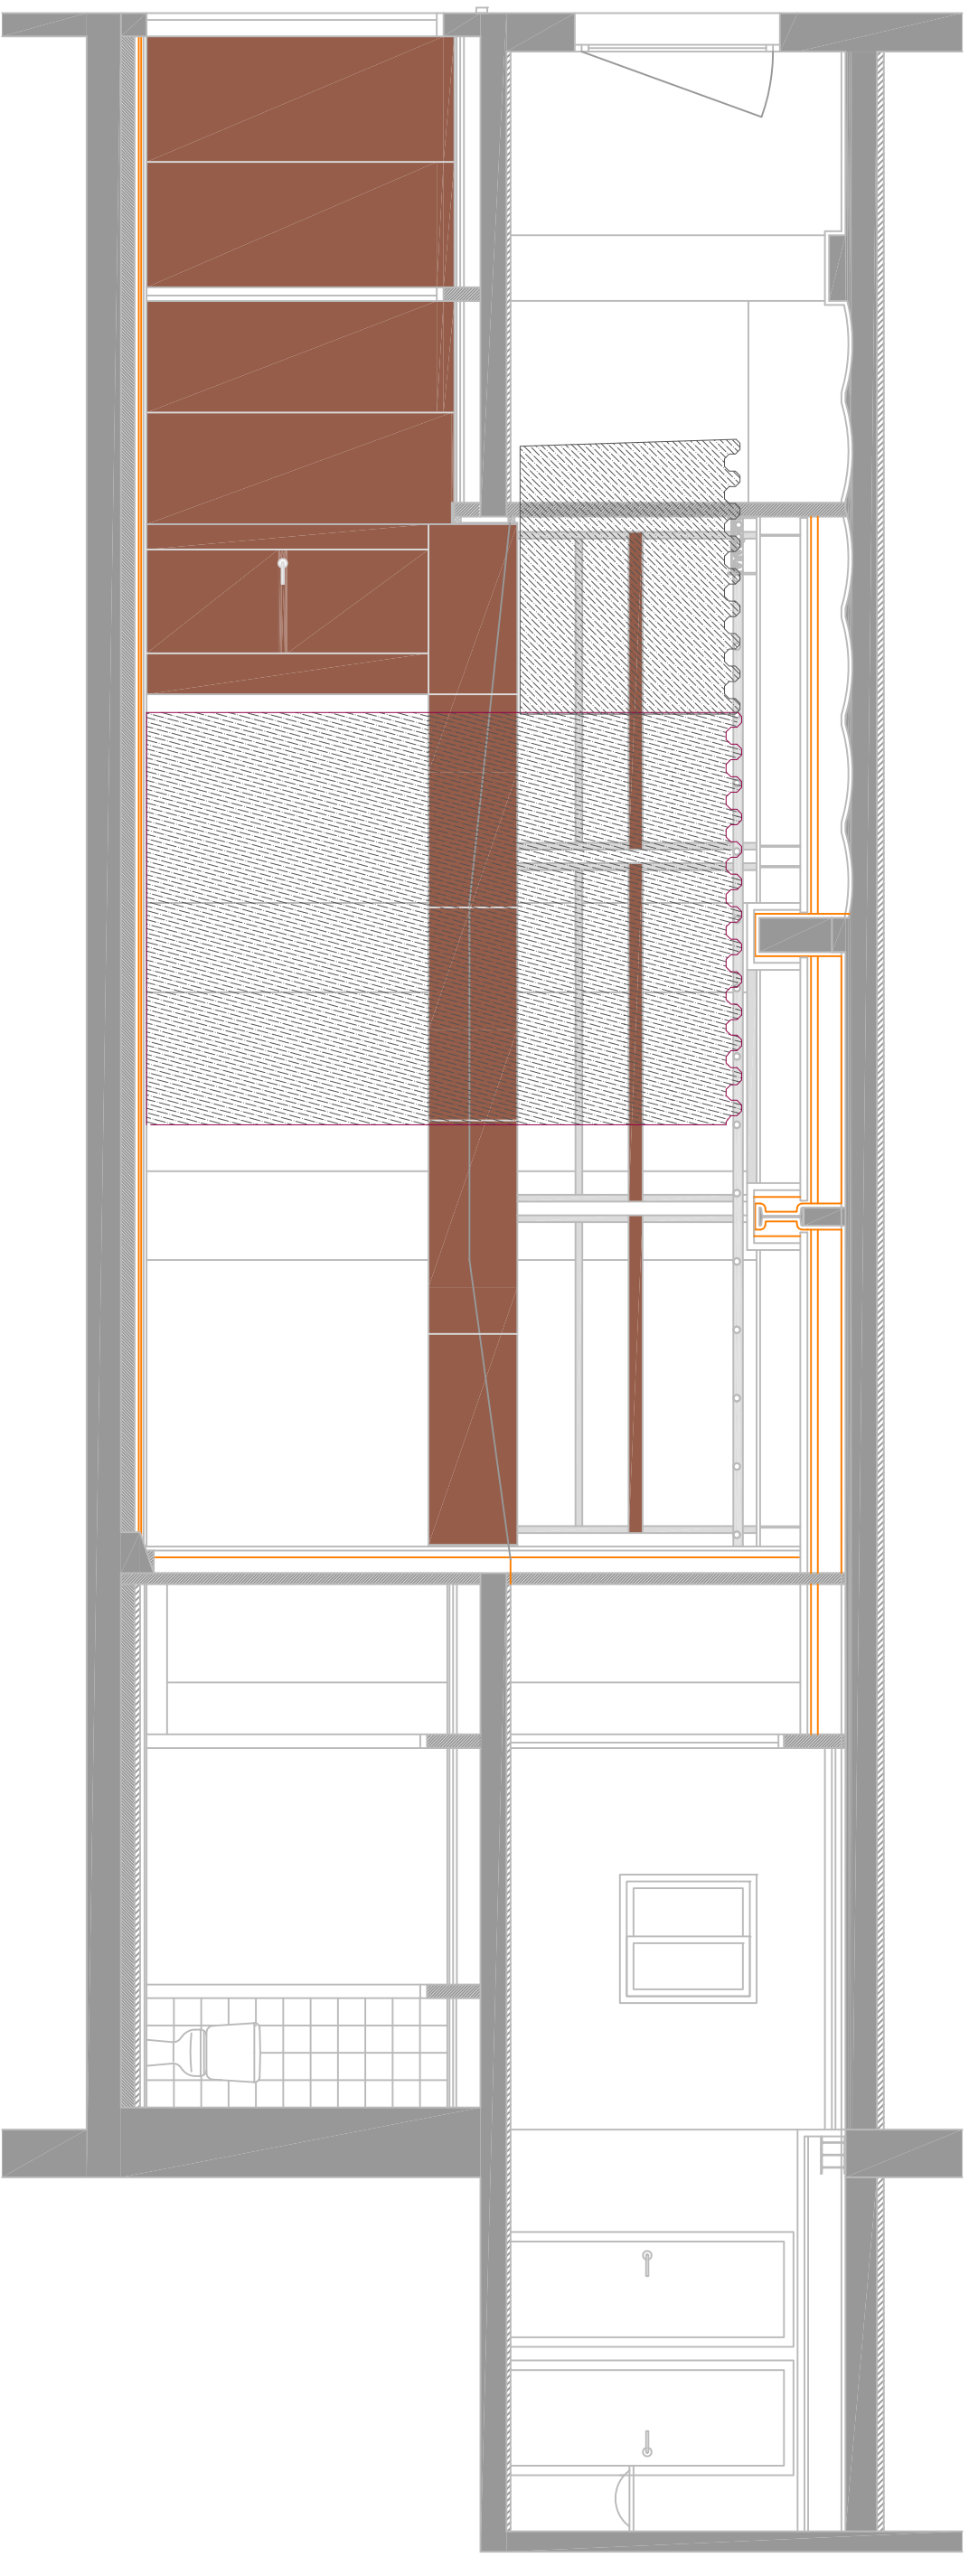

EQUIPAMENT TÈCNIC TEATRE AKADÈMIA

MIDES ESCENARI

- Amplada: 7 metres entre les columnes de l'embocadura
- Fondària total: 5,5 m fins a columnes a foro (1m més ja sota passera de foro)
- Alçada fins a barres: 4,30M

MAQUINÀRIA

- 11 Cametes de 3 x 5 m
- 2 Cametes de 1,5 x 4,5 m
- 2 Cametes de 1,5 x 5 m
- 2 Telons de fons de vellut negres de 4,5 x 5m

ALTRES

La sala disposa d'un MacBook Pro equipat amb Qlab3

GRADA

CONTROL

Planta Teatre akadèmia
Escala: 1/50

Alçat frontal

Escala: 1/75

SECCIÓ DD

SECCIÓ GG

Alçat ombro casanova

Escala: 1/50

SECCIÓ II

Alçat ombro Villaroel

Escala: 1/50