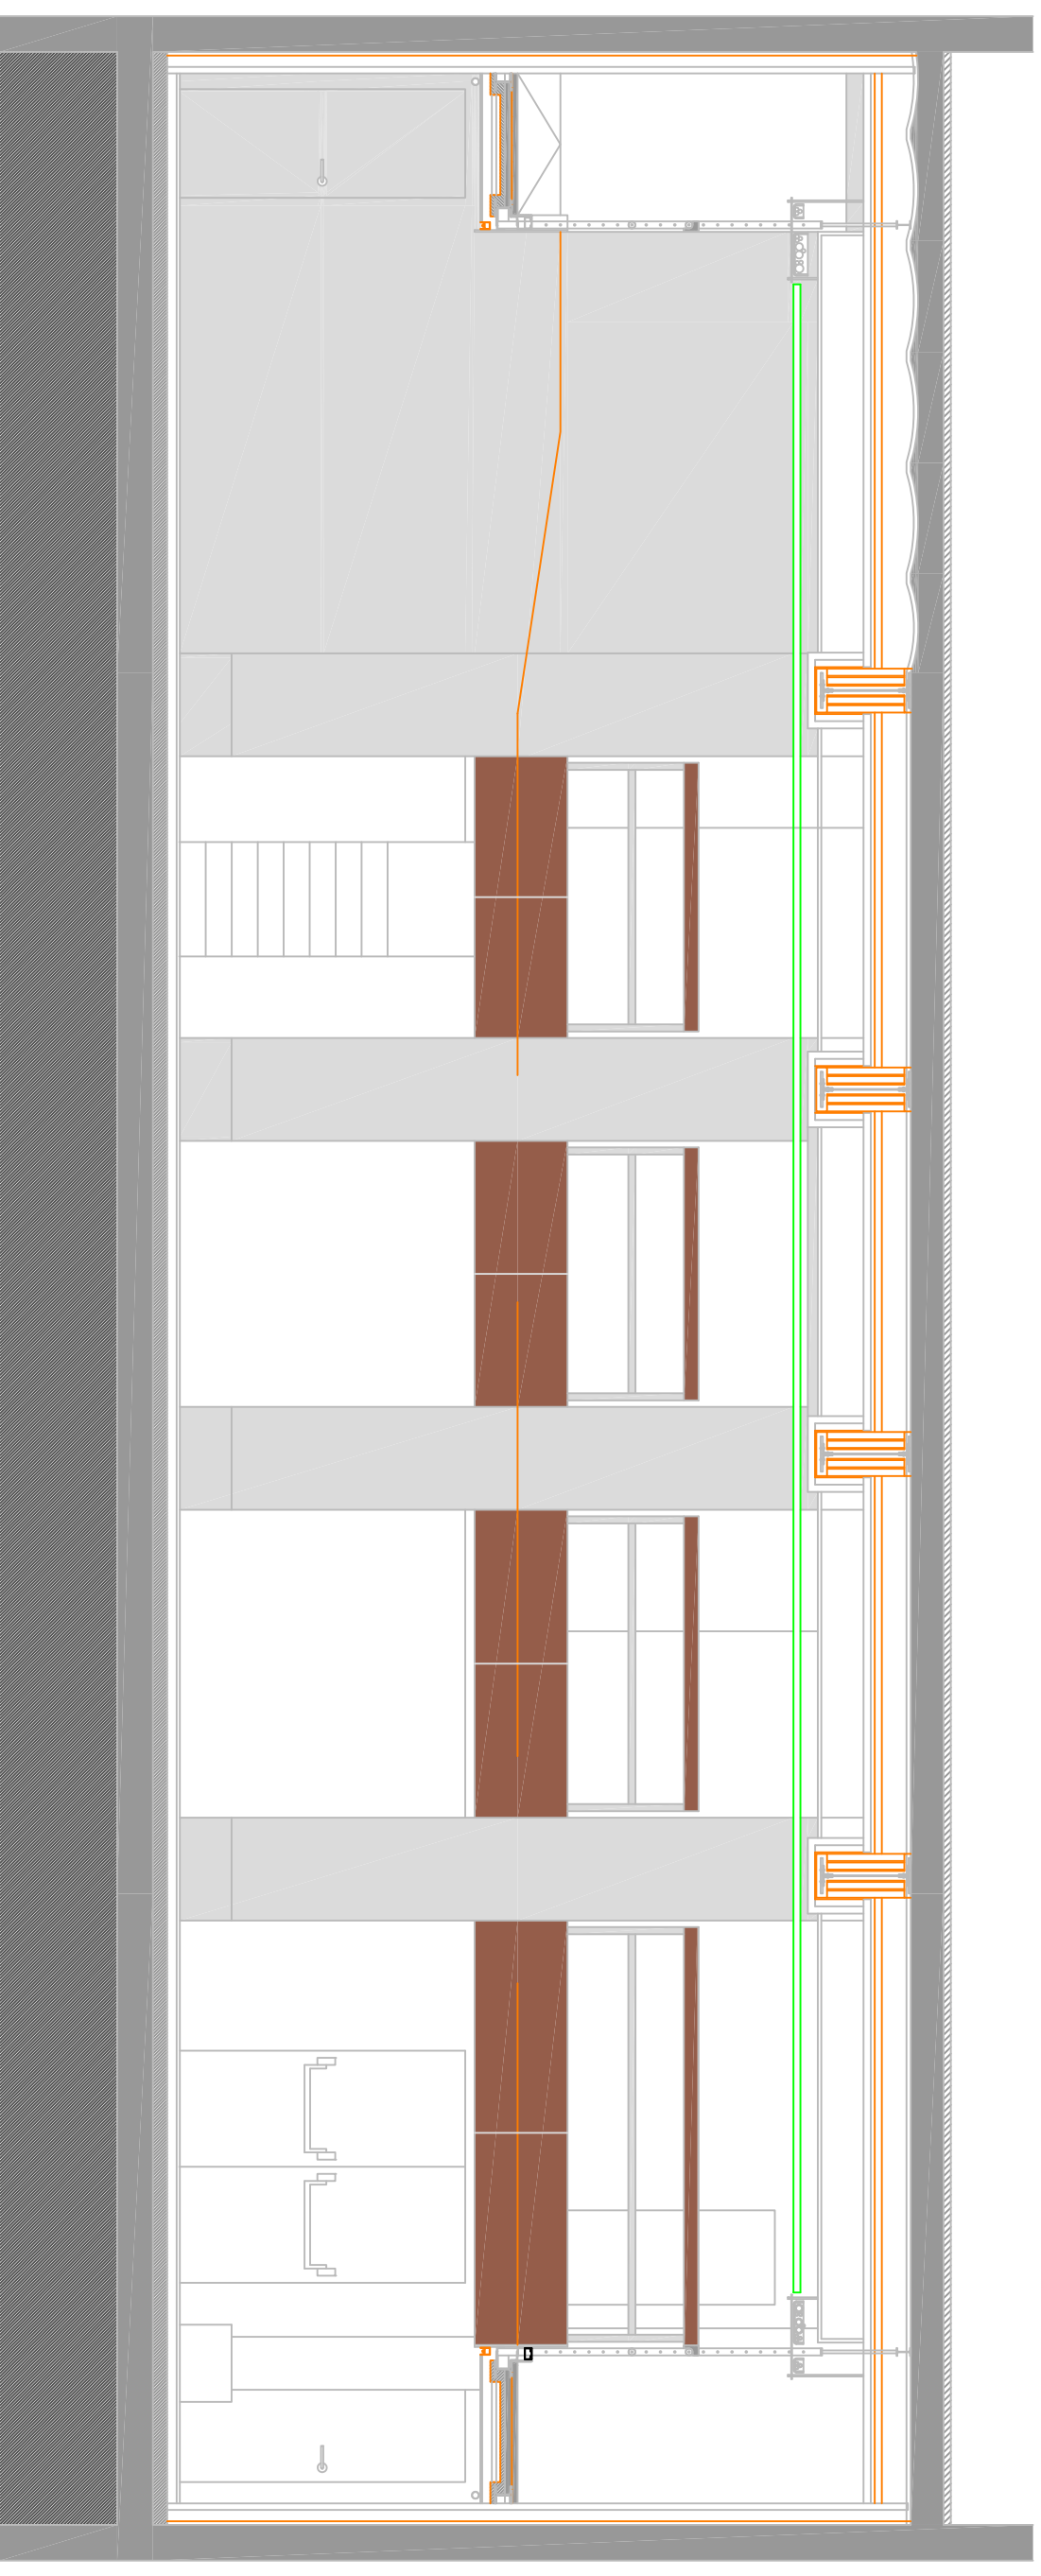

EQUIPAMENT TÈCNIC TEATRE AKADÈMIA

MIDES ESCENARI

- Amplada: 7 metres entre les columnes de l'embocadura
- Fondària total: 5,5 m fins a columnes a foro (1m més ja sota passera de foro)
- Alçada fins a barres: 4,30M

MAQUINÀRIA

- 11 Cametes de 3 x 5 m
- 2 Cametes de 1,5 x 4,5 m
- 2 Cametes de 1,5 x 5 m
- 2 Telons de fons de vellut negres de 4,5 x 5m

ALTRES

La sala disposa d'un MacBook Pro equipat amb Qlab3

GRADA

CONTROL

Planta Teatre akadèmia
Escala: 1/50

Alçat frontal

Escala: 1/75

SECCIÓ DD

SECCIÓ GG

Alçat ombro casanova

Escala: 1/50

SECCIÓ II

Alçat ombro Villaroel

Escala: 1/50