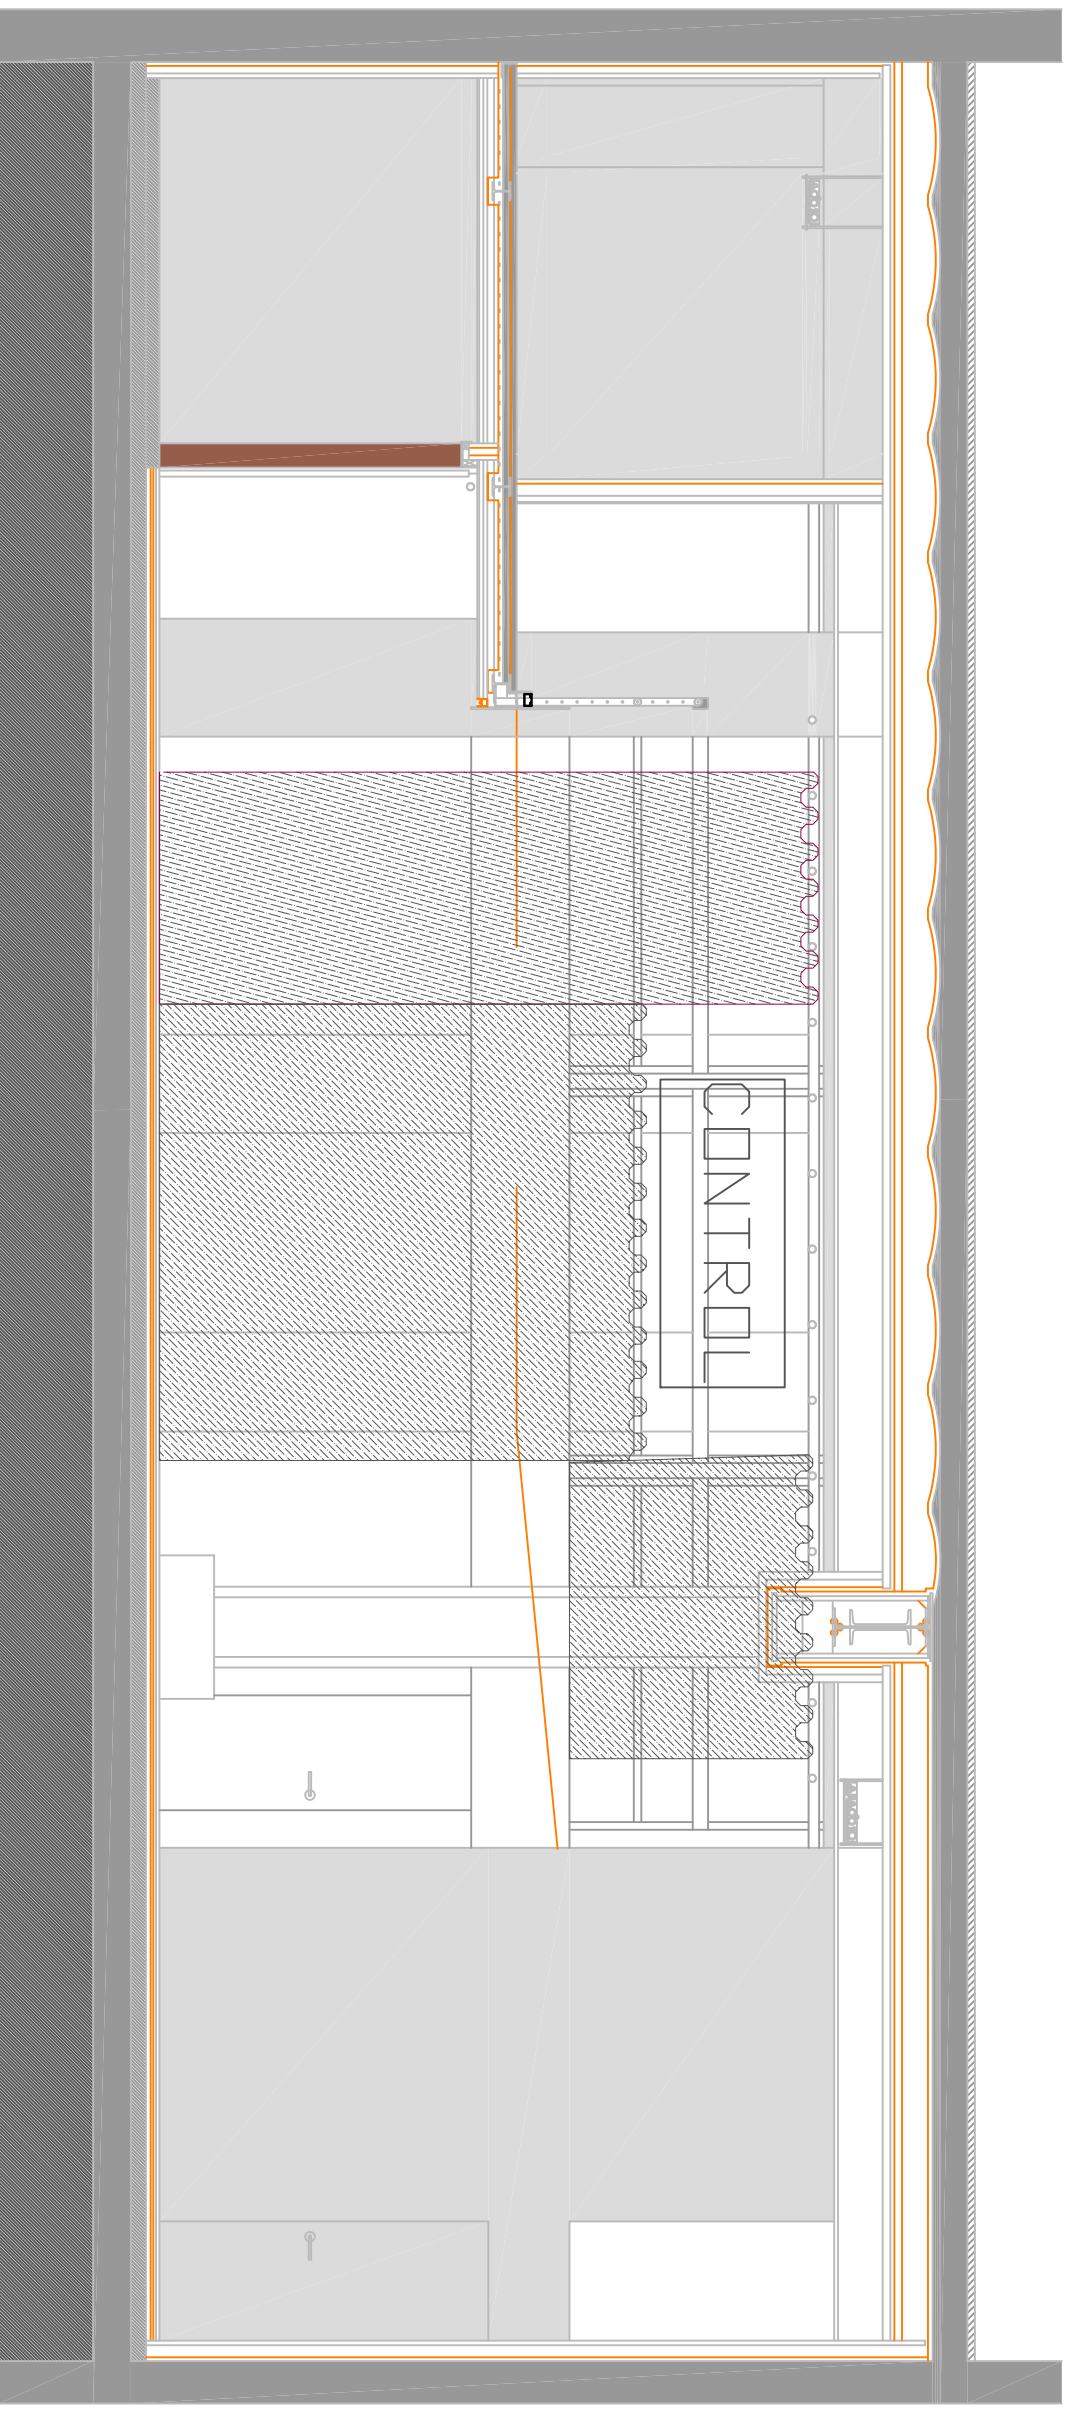

EQUIPAMENT TÈCNIC TEATRE AKADÈMIA

MIDES ESCENARI

- Amplada: 7 metres entre les columnes de l'embocadura
- Fondària total: 5,5 m fins a columnes a foro (1m més ja sota passera de foro)
- Alçada fins a barres: 4,30M

MAQUINÀRIA

- 11 Cametes de 3 x 5 m
- 2 Cametes de 1,5 x 4,5 m
- 2 Cametes de 1,5 x 5 m
- 2 Telons de fons de vellut negres de 4,5 x 5m

ALTRES

La sala disposa d'un MacBook Pro equipat amb Qlab3

GRADA

CONTROL

Planta Teatre akadèmia
Escala: 1/50

Alçat frontal

Escala: 1/75

SECCIÓ DD

SECCIÓ GG

Alçat ombro casanova

Escala: 1/50

SECCIÓ II

Alçat ombro Villaroel

Escala: 1/50